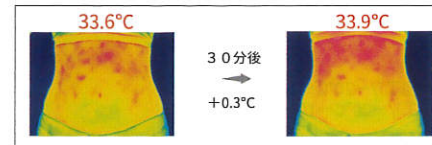

2022 12月

EMBALANCE

KEEP WARM

※印刷物のため、実際の色とは異なる場合がございます。商品の仕様は予告なく変更となる場合がございます。ご了承ください。

NEW

★人気★ 天使のはらまき 税込2,640円 本体2,400円

| | | | | |
|---------|----------|----------|----------|-----------|
| オフホワイト | S T42174 | M T42175 | L T42176 | XL T42177 |
| ブラック | S T42178 | M T42179 | L T42180 | |
| ライトピンク | S T42181 | M T42182 | L T42183 | |
| サーモンピンク | S T42184 | M T42185 | L T42186 | |

- コットン58%・EMBポリエステル38%・ポリウレタン4%
- ウエストサイズ: S (50~60cm) M (60~75cm) L (70~85cm) XL (80~104cmオフホワイトのみ) ●日本製

天使のはらまきパンツ 税込4,950円 本体4,500円

| | | |
|----------|----------|----------|
| ラベンダー | M T42288 | L T42289 |
| オフホワイト | M T42290 | L T42291 |
| グレーージュ | M T42292 | L T42293 |
| チャコールグレー | M T42294 | L T42295 |